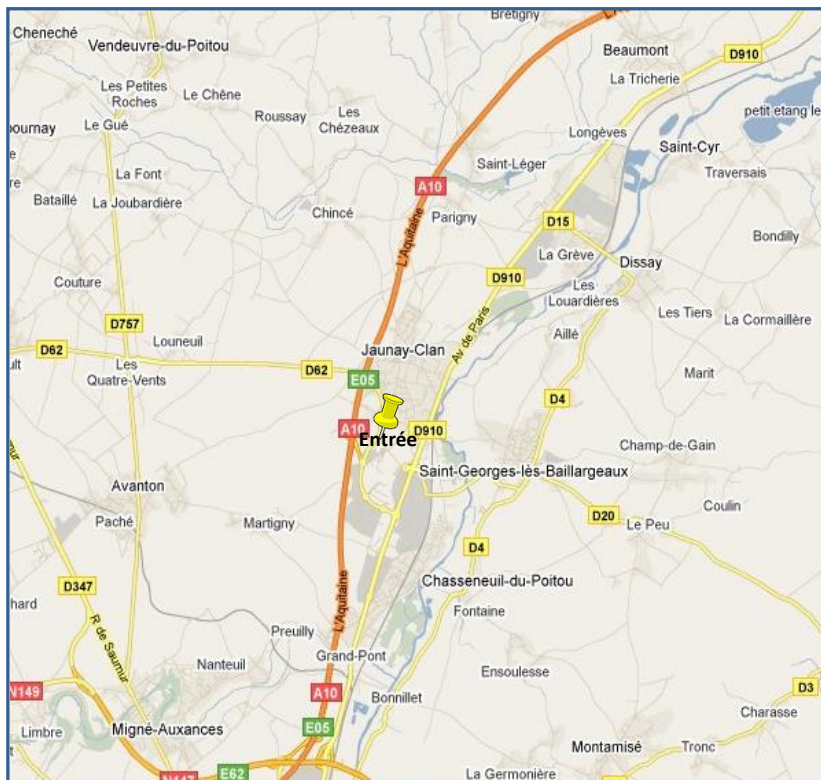

PLAN D'ACCES

SITE DE CHASSENEUIL DU POITOU

Adresse : Parc du Futuroscope – Parking Bus – Avenue du Téléport - 86960 CHASSENEUIL DU POITOU

Coordonnées GPS : 46°39'48.38"N / 0°21'41.88"E

Source : google maps

© 2010 Google – Imagerie © 2010 DigitalGlobe, Cnes/Spot Image, GeoEye, IGN-France, Données cartographiques © 2010 Tele Atlas
© 2010 Google – Données cartographiques © 2010 Tele Atlas