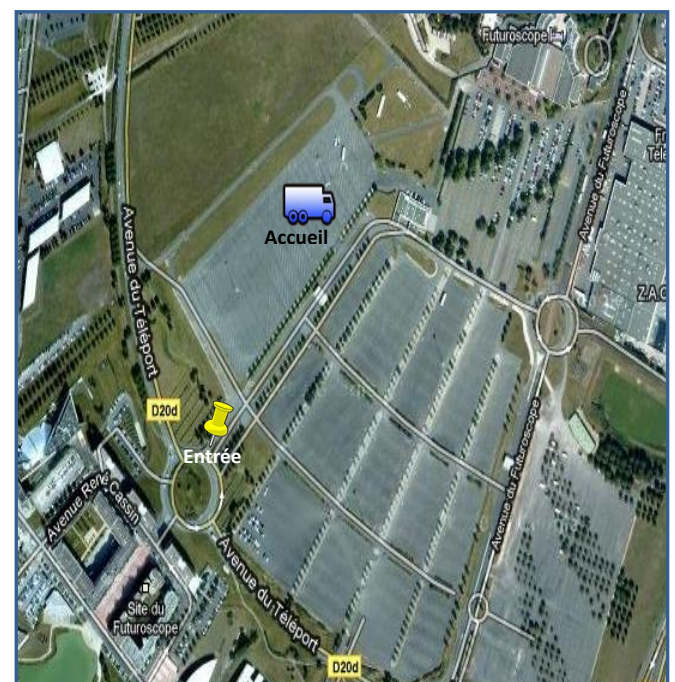

PLAN D'ACCES

SITE DE CHASSENEUIL DU POITOU

Adresse : Parc du Futuroscope – Parking Bus – Avenue du Téléport - 86960 CHASSENEUIL DU POITOU

Coordonnées GPS : 46°39'48.38"N / 0°21'41.88"E

Source : google maps