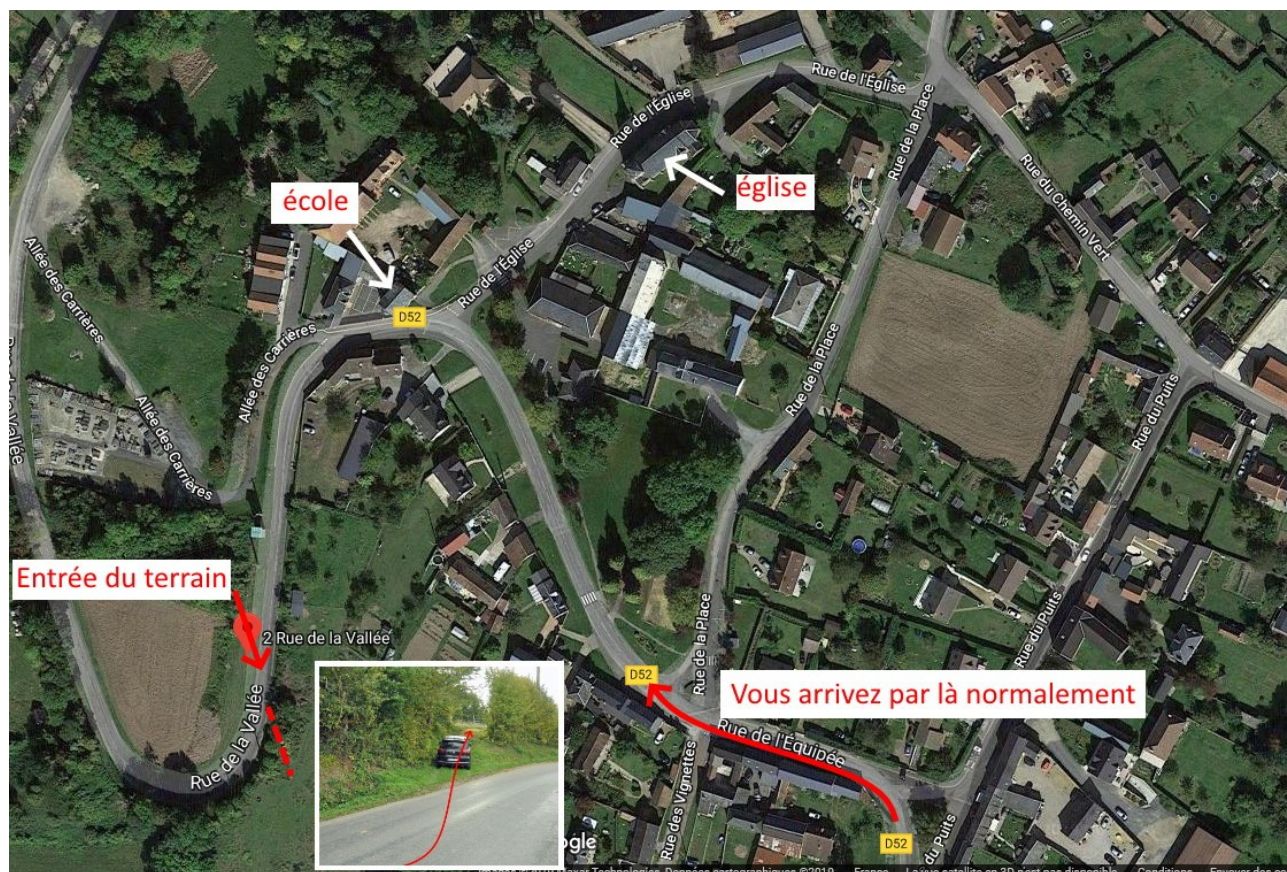

# Se rendre sur le terrain de Juvignies

**Coordonnées GPS** : 49°31'05.0"N 2°05'03.4"E - 49.518048, 2.084289

**Adresse pour le GPS** : 2 Rue de la vallée, Juvignies (60)

**Lien Google Maps** : <https://goo.gl/maps/NJUrzdsSpFZkQSzX8>